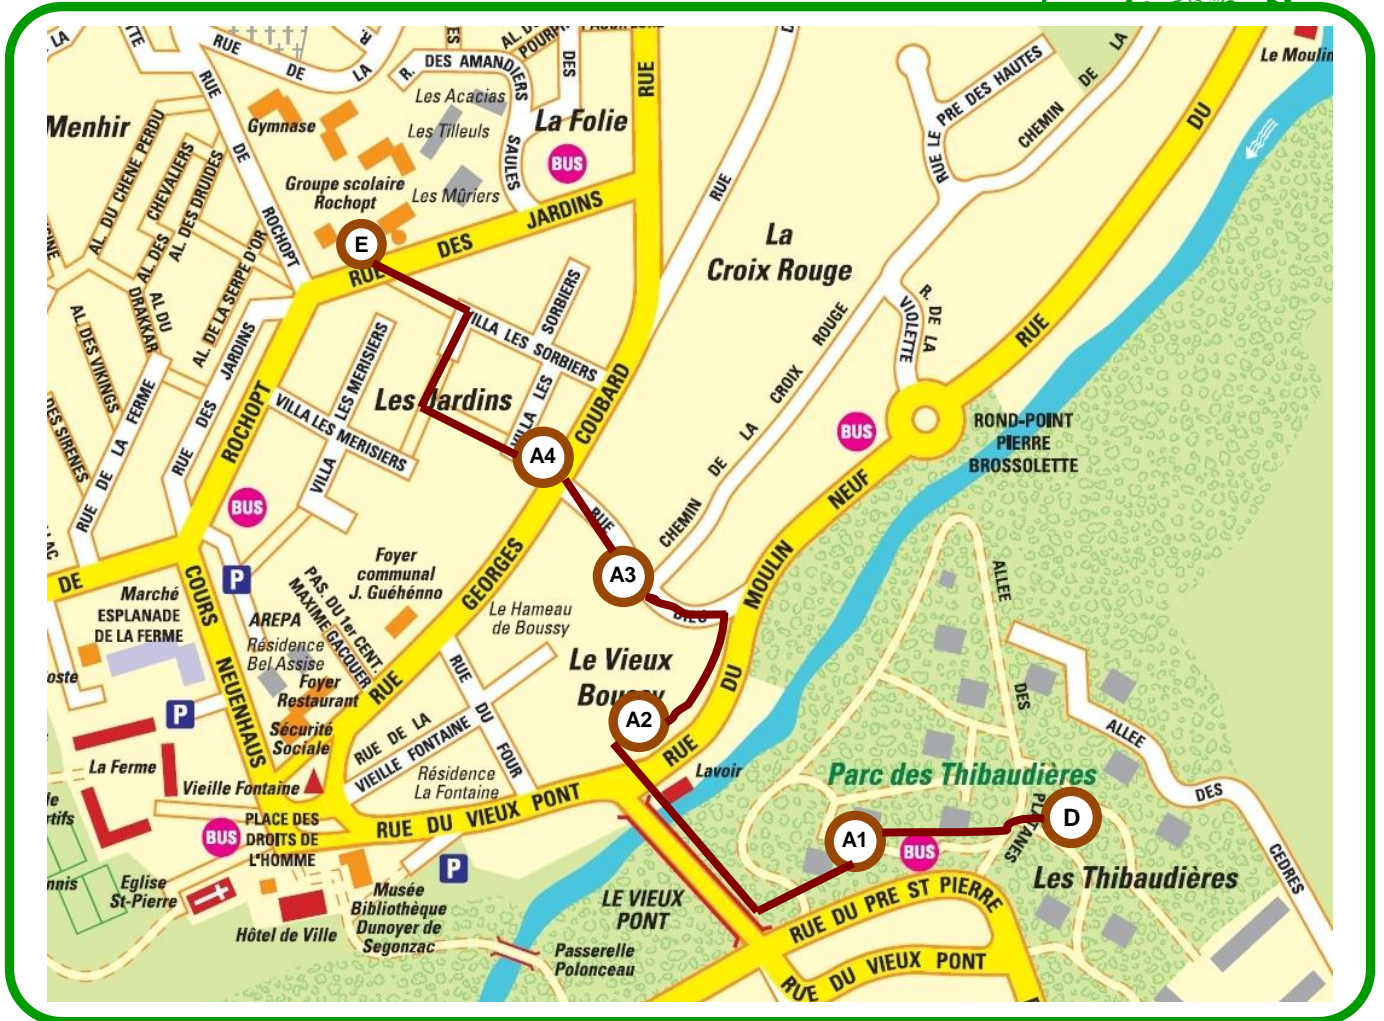

Ligne « LE FAUNE »

Lieu	Lundi		Mardi		Jeudi		Vendredi	
	Matin	Soir	Matin	Soir	Matin	Soir	Matin	Soir
Départ : Statue Le Faune, Parc des Thibaudières	8h02		8h02		8h02		8h02	
Arrêt 1 : intersection chemins piétonniers Bat 3-2	8h05	Pourra être activée	8h05	Pourra être activée	8h05	Pourra être activée	8h05	Pourra être activée
Arrêt 2 : rue du Moulin Neuf, face au Lavoir	8h08	Pourra être activée	8h08	Pourra être activée	8h08	Pourra être activée	8h08	Pourra être activée
Arrêt 3 : intersection rue Dieu - Chemin de la Croix Rouge	8h13	Pourra être activée	8h13	Pourra être activée	8h13	Pourra être activée	8h13	Pourra être activée
Ecole	8h22	Pourra être activée	8h22	Pourra être activée	8h22	Pourra être activée	8h22	Pourra être activée