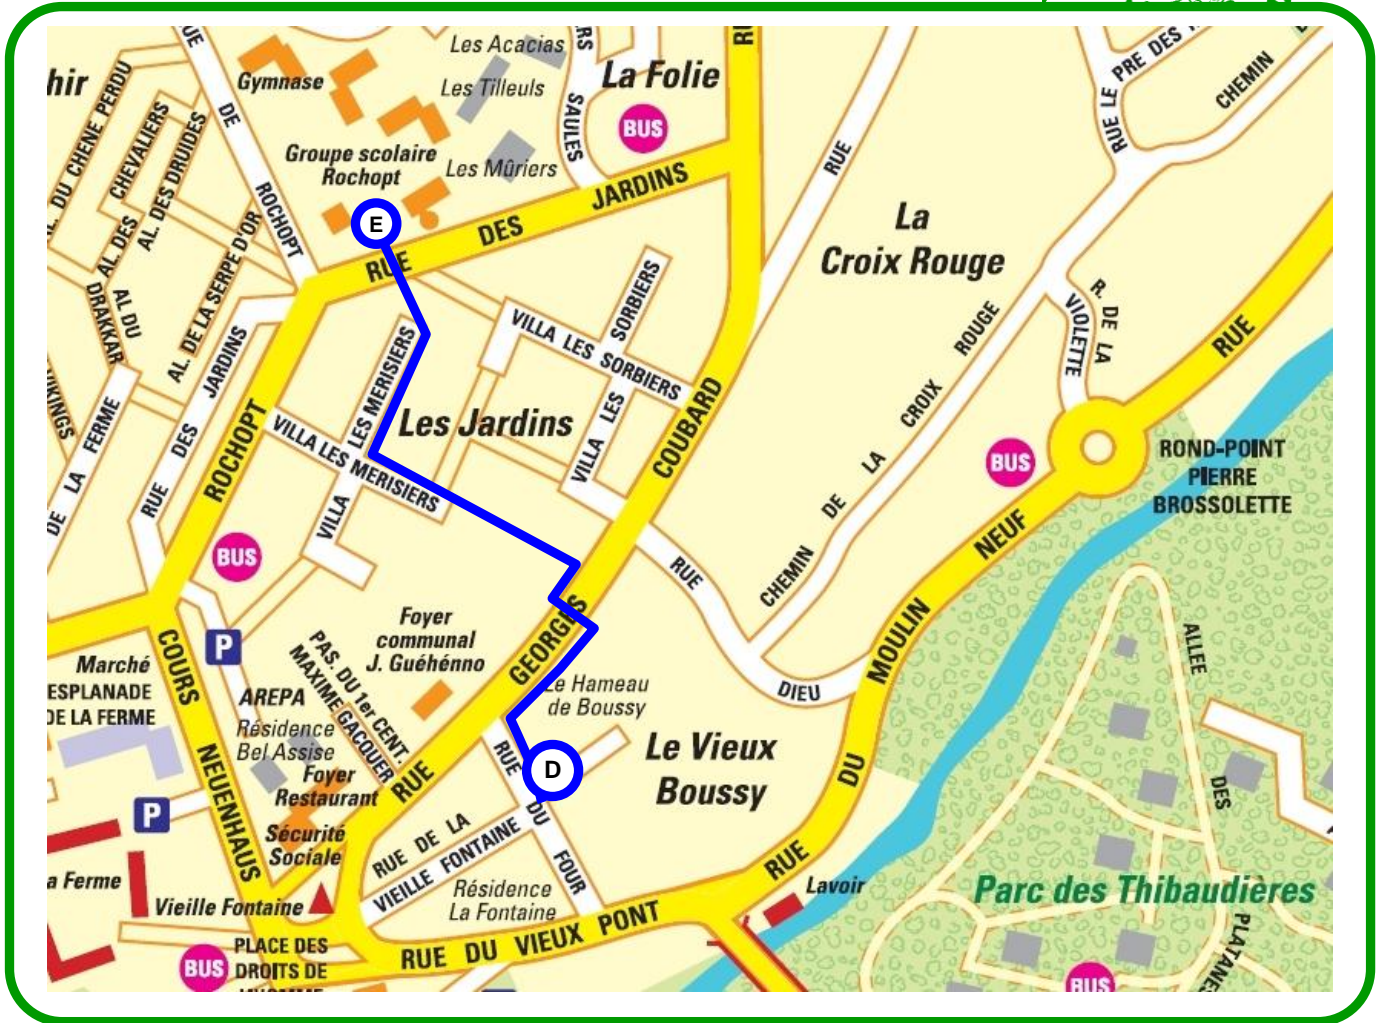

Ligne « LA FONTAINE »

Lieu	Lundi		Mardi		Jeudi		Vendredi	
	Matin	Soir	Matin	Soir	Matin	Soir	Matin	Soir
Départ : rue du Four, intersection avec le Hameau de Boussy	8h15		8h15		8h15		8h15	
Ecole	8h25		8h25		8h25		8h25	